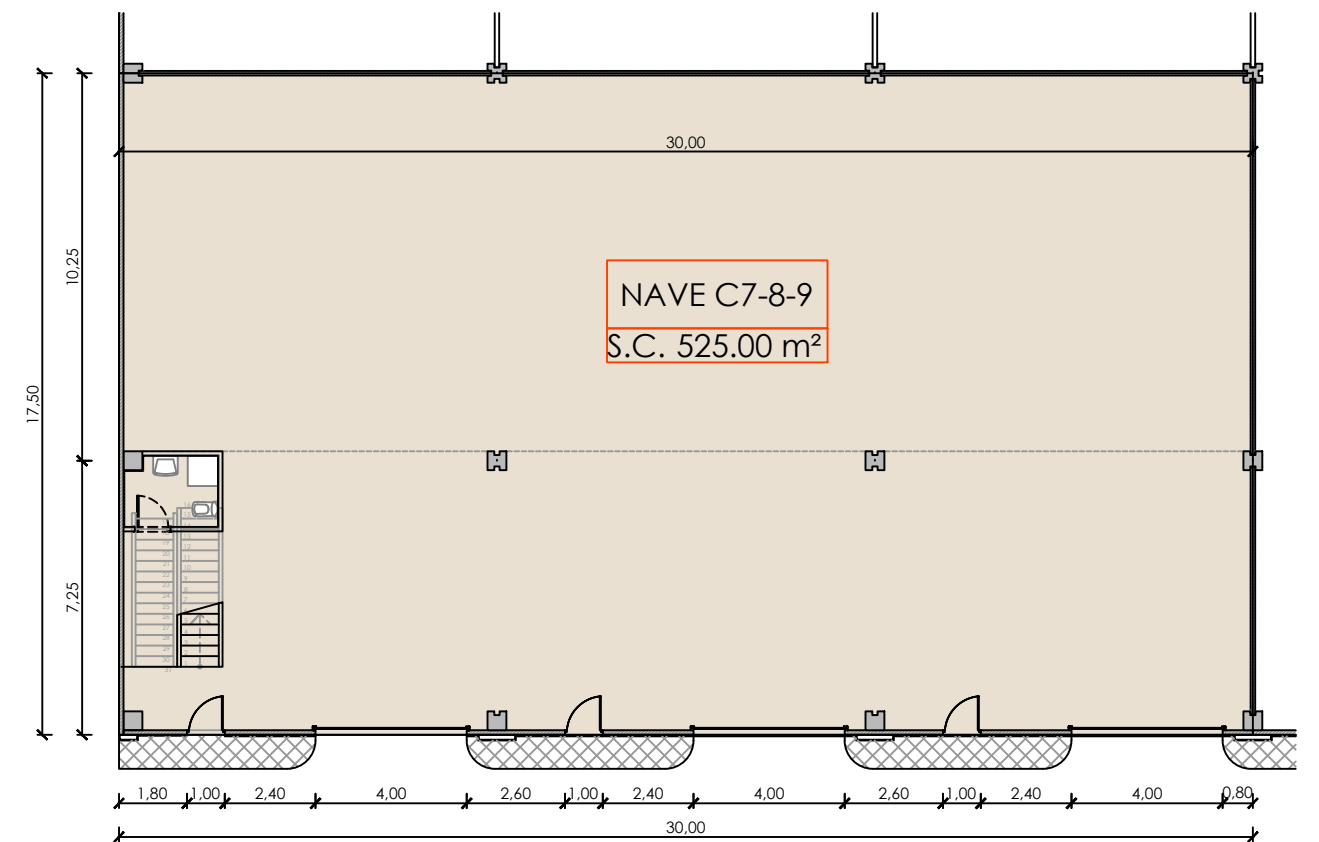

Planta Baja

Planta Alta

Sección

Alzado

Superficies Construidas: Nave fachada Alejandro Goicoechea	
PLANTA BAJA	PLANTA PRIMERA
525.00 m ²	225.00 m ²
SUPERFICIE CONSTRUIDA TOTAL : 750.00 m²	

Promueve:

EQUIPOS
urbanísticos