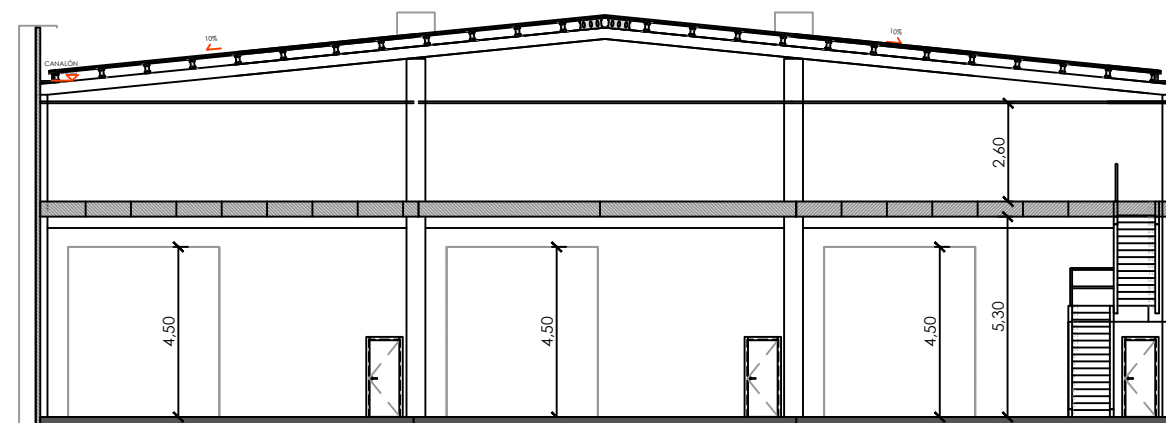

Planta Baja

Planta Alta

Sección

Alzado

Superficies Construidas: Nave fachada Alejandro Goicoechea	
PLANTA BAJA	PLANTA PRIMERA
525.00 m ²	225.00 m ²
SUPERFICIE CONSTRUIDA TOTAL : 750.00 m²	

Promueve:

EQUIPOS
urbanísticos