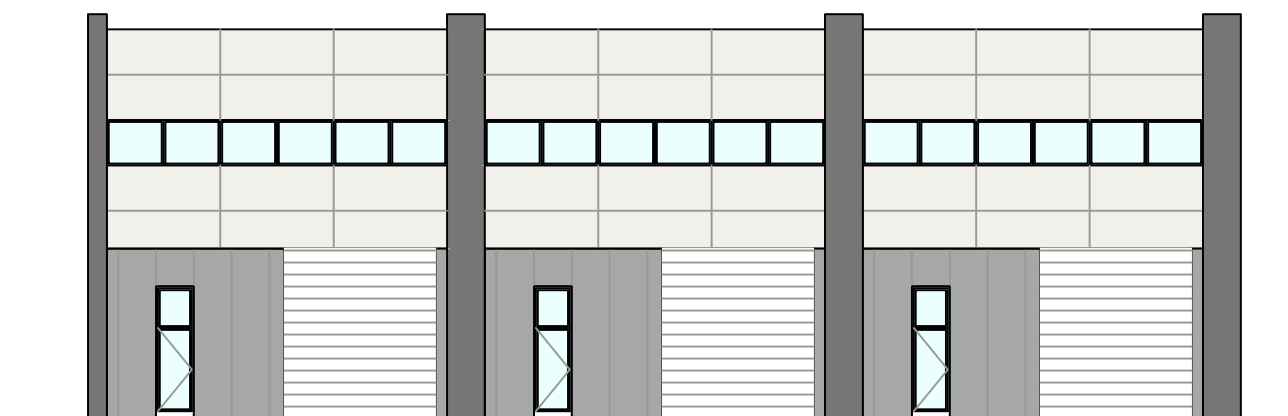

Planta Baja

Planta Alta

Sección

Alzado

Superficies Construidas: Nave fachada Alejandro Goicoechea	
PLANTA BAJA	PLANTA PRIMERA
525.00 m ²	225.00 m ²
SUPERFICIE CONSTRUIDA TOTAL : 750.00 m²	

Promueve:

EQUIPOS
urbanísticos

Comercializa:

91 670 90 80

PARQUE EMPRESARIAL

"San Pablo, Coslada"

Calles Constantino Lobo y Alejandro Goicoechea

Escala 1/200

Nave C7-8-9